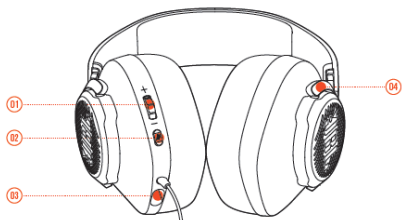

## Бутони

- 01 - Контрол нивото на звук
- 02 - Включване/изключване на микрофона
- 03 - 2,5 мм жак за микрофон
- 04 - Сгъваеми наушници