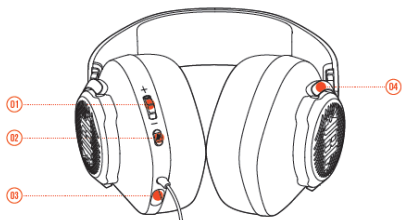

## Комплектът включва

Чифт слушалки

Откачач се микрофон

Ветробран за микрофона

## Бутони

- 01 - Контрол нивото на звук
- 02 - Включване/изключване на микрофона
- 03 - 2,5 мм жак за микрофон
- 04 - Сгъваеми наушници